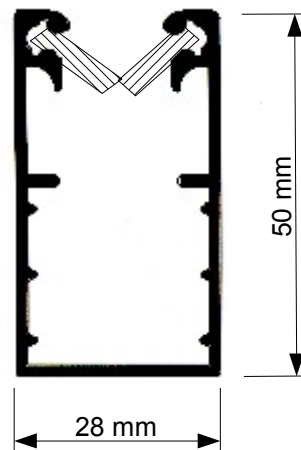

Aluminium Führungsschienen für Voll-Verdunkelungsanlagen

70 x 28 x 2 mm

- mit oder ohne Hohlkammer
- mit doppelter Besenbürste
- geeignet für Stecksystem

50 x 28 x 2 mm

- ohne Hohlkammer
- mit doppelter Besenbürste
- geeignet für Stecksystem

40 x 28 x 2 mm

- ohne Hohlkammer
- mit doppelter Besenbürste
- **kein** Stecksystem