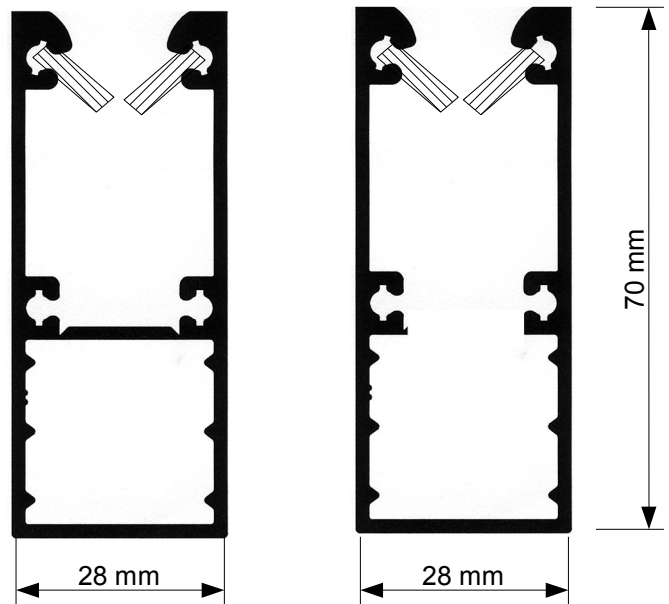

Aluminium Führungsschienen für Voll-Verdunkelungsanlagen

70 x 28 x 2 mm

- mit oder ohne Hohlkammer
- mit doppelter Besenbürste
- geeignet für Stecksystem

50 x 28 x 2 mm

- ohne Hohlkammer
- mit doppelter Besenbürste
- geeignet für Stecksystem

40 x 28 x 2 mm

- ohne Hohlkammer
- mit doppelter Besenbürste
- **kein** Stecksystem