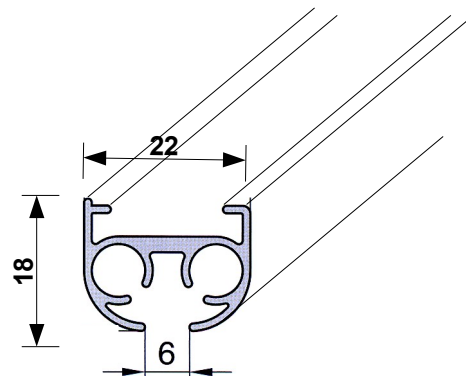

Vorhangschiene - HANDBEDIENUNG :

„SCHNURZUG“ 1-läufig

- Aluminium in weiß
- für Wand – und Deckenmontage
- Ausklinkung ist immer Paketseite
- Abmessung 22mm x 18mm

- fertig konfektioniert -

Standardzubehör :

Endfeststeller

Zwischenfeststeller

Umlenkerpaar (je1x)

Schnellspanner

Clic Gelenkgleiter (16 Stk / m)

**Zugschnur 4mm
inkl. Beschwerung weiß (je 1x)**

Vorläufer (je 1x)

**„SCHNURZUG“ 1-läufig
22 x 18mm**

BELASTUNGSTABELLE

1-teilig

2-teilig

1 x 1 teilig

0 - 1 m	8,5 kg	
1 - 2 m	7,5 kg	
2 - 3 m	7,0 kg	
3 - 4 m	6,0 kg	
4 - 5 m	5,5 kg	
5 - 6 m	3,0 kg	
	für Gleiter	

1 x 2 teilig

0 - 1 m	14,0 kg	
1 - 2 m	13,0 kg	
2 - 3 m	12,5 kg	
3 - 4 m	11,5 kg	
4 - 5 m	10,5 kg	
5 - 6 m	8,5 kg	
	für Gleiter	