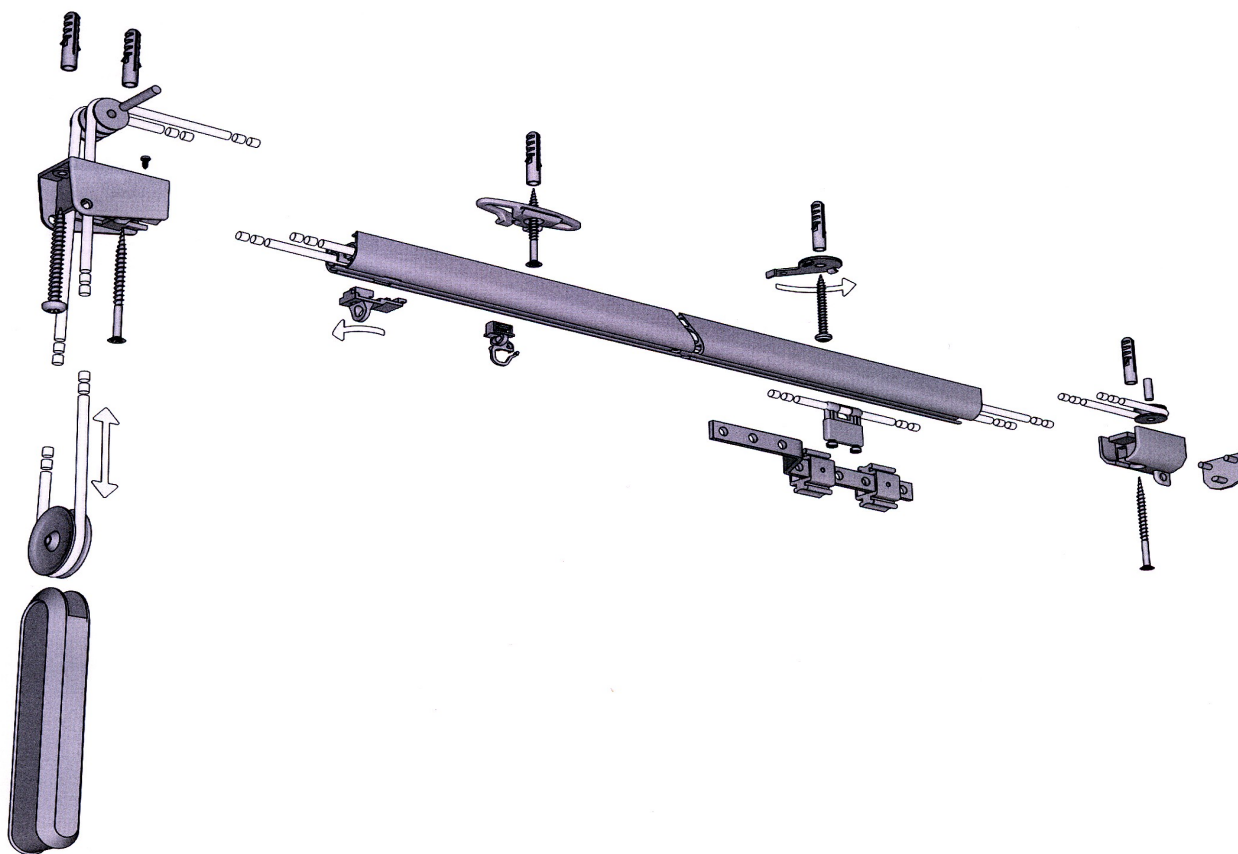

Vorhangschiene - HANDBEDIENUNG :

„SCHNURZUG“ 1-läufig

- Aluminium in weiß
- für Wand – und Deckenmontage
- Ausklinkung ist immer Paketseite
- Abmessung 22mm x 18mm

- fertig konfektioniert -

Standardzubehör :

Endfeststeller

Zwischenfeststeller

Umlenkerpaar (je1x)

Schnellspanner

Clic Gelenkgleiter (16 Stk / m)

**Zugschnur 4mm
inkl. Beschwerung weiß (je 1x)**

Vorläufer (je 1x)

**„SCHNURZUG“ 1-läufig
22 x 18mm**

BELASTUNGSTABELLE

1-teilig

2-teilig

1 x 1 teilig

0 - 1 m	8,5 kg	
1 - 2 m	7,5 kg	
2 - 3 m	7,0 kg	
3 - 4 m	6,0 kg	
4 - 5 m	5,5 kg	
5 - 6 m	3,0 kg	
	für Gleiter	

1 x 2 teilig

0 - 1 m	14,0 kg	
1 - 2 m	13,0 kg	
2 - 3 m	12,5 kg	
3 - 4 m	11,5 kg	
4 - 5 m	10,5 kg	
5 - 6 m	8,5 kg	
	für Gleiter	