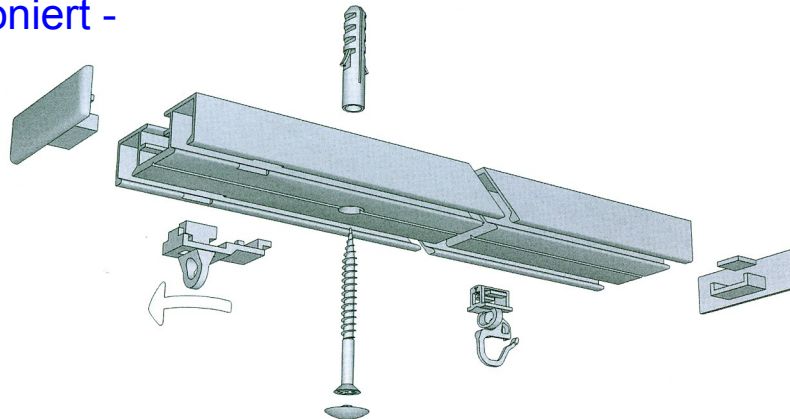

Vorhangschiene - HANDBEDIENUNG :
„SIMPLEX“ 2-läufig

- Für den Einsatz im Objektbereich geeignet
- Aluminium in weiß oder silber beschichtet
- Deckenmontage standardmäßig alle 50 cm gebohrt
- Ausklinkung : links oder rechts
- Abmessung : 42mm x 12,5mm

- fertig konfektioniert -

Standardzubehör :

Clic Gelenkgleiter
mit kurzem Haken
6 mm

Endfeststeller
6 mm

Zwischen-
feststeller
6 mm

Enddeckel

Schrauben 4 x 45
mit Abdeckkappe

Sonderzubehör :

Roller mit
Stahlachse
6 mm

Metallhaken

Überlaufwagen

Profilverbinder

Sonderausführung :