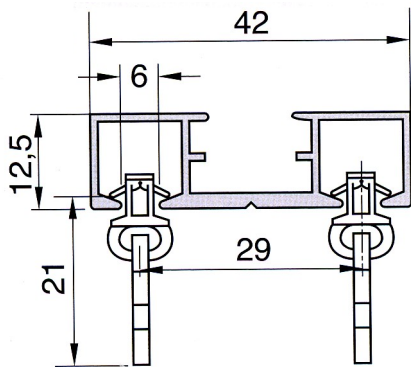

Vorhangschiene - HANDBEDIENUNG :
„SIMPLEX“ 2-läufig

- Für den Einsatz im Objektbereich geeignet
- Aluminium in weiß oder silber beschichtet
- Deckenmontage standardmäßig alle 50 cm gebohrt
- Ausklinkung : links oder rechts
- Abmessung : 42mm x 12,5mm

- fertig konfektioniert -

Standardzubehör :

Clic Gelenkgleiter
mit kurzem Haken
6 mm

Endfeststeller
6 mm

Zwischen-
feststeller
6 mm

Enddeckel

Schrauben 4 x 45
mit Abdeckkappe

Sonderzubehör :

Roller mit
Stahlachse
6 mm

Metallhaken

Überlaufwagen

Profilverbinder

Sonderausführung :